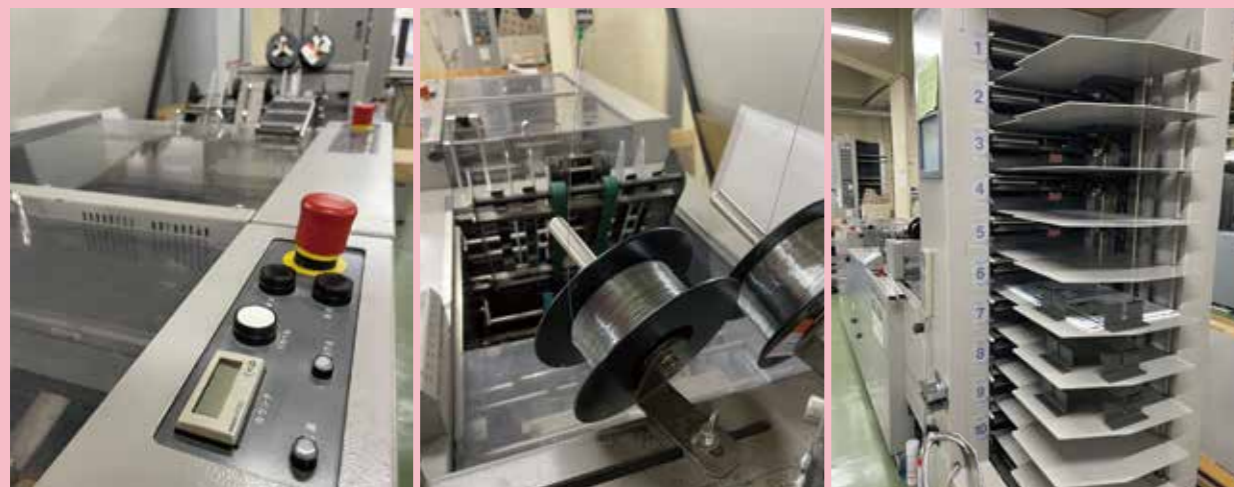

機械に不慣れな方でも簡単に中綴機、小口断裁機まで操作ができ、トラブルの対処もスムーズに行えます。

01 中綴じ製本機システム

高い生産性、抜群の操作性で作業効率が大幅にアップする
中綴じ折製本機システム「VAC-100a/SPF-20A/HP-20A/FC-20A SERIES」

弊社で使用している中綴じ製本機システム「VAC-100a/SPF-20A/FC-20A/HP-20A SERIES」は、丁合、中綴じ、折、三方断裁を1ラインで処理する、高品質かつ省人化に優れた中綴じ折製本機システムです。エアー給紙式丁合機 VAC-100a、綴じ折機 SPF-20a、パンチユニット HP-20a、三方断裁機 FC-20a の連携により、小ロットから大量生産まで安定