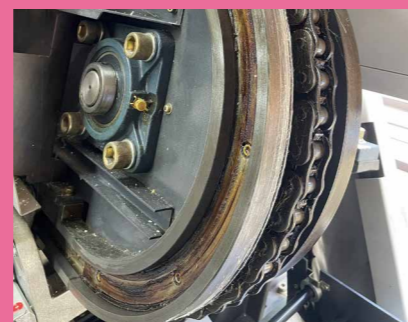

高速ミーリング（背削り）とグルーイング（糊付け）により、背が直角で丈夫な美しい冊子に仕上がります。